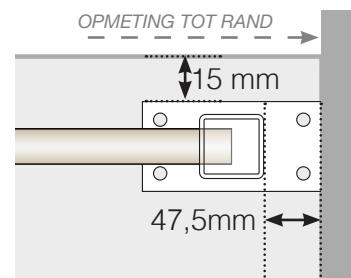

BUITENHOEK

BUITENHOEK NIET 90°

BINNENHOEK NIET 90°

BINNENHOEK

AFSLUITING

VRIJSTAAND / TEGEN MUUR

LET OP DAT DE TEKENINGEN NIET OP SCHAAL ZIJN

© Räckesbutiken Sweden AB - www.rackesbutiken.se