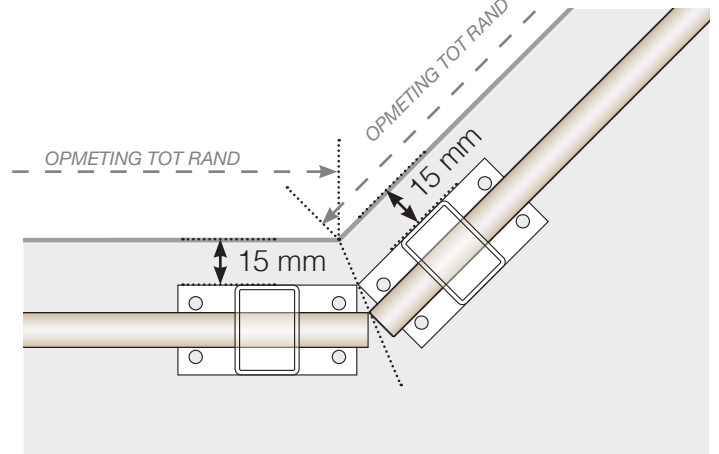

MAATSJABLOON

VERTO

MAATSJABLOON

PLAATSING - ALUMINIUM PALEN MET VOET 50X70 PROFIEL

BUITENHOEK

BUITENHOEK NIET 90°

BINNENHOEK NIET 90°

BINNENHOEK

AFSLUITING

VRIJSTAAND / TEGEN MUUR

LET OP DAT DE TEKENINGEN NIET OP SCHAAL ZIJN

© Räckesbutiken Sweden AB - www.rackesbutiken.se

2026-02-17 v.1.0

BALUSTRADESIGN.NL

MAATSJABLOON

PLAATSING - ALUMINIUM PALEN MET VOET 50X50 PROFIEL

BUITENHOEK

BUITENHOEK NIET 90°

BINNENHOEK NIET 90°

BINNENHOEK

AFSLUITING

VRIJSTAAND / TEGEN MUUR

LET OP DAT DE TEKENINGEN NIET OP SCHAAL ZIJN

© Räckesbutiken Sweden AB - www.rackesbutiken.se