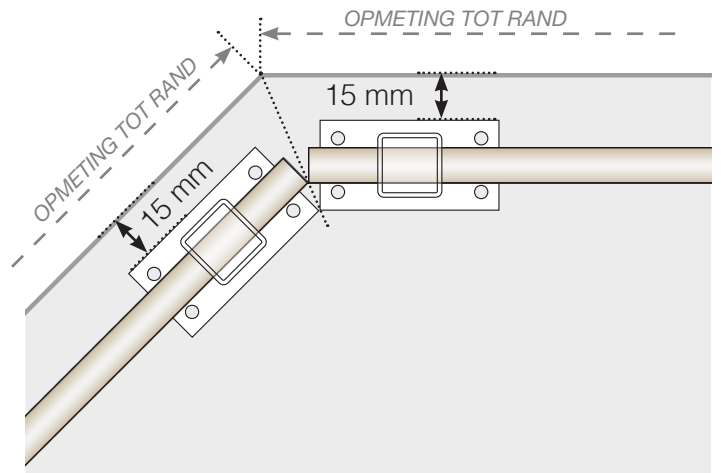

MAATSJABLOON

VERTO

MAATSJABLOON

PLAATSING - ALUMINIUM PALEN MET VOET 50X70 PROFIEL

BUITENHOEK

BUITENHOEK NIET 90°

BINNENHOEK NIET 90°

BINNENHOEK

AFSLUITING

VRIJSTAAND / TEGEN MUUR

LET OP DAT DE TEKENINGEN NIET OP SCHAAL ZIJN

© Räckesbutiken Sweden AB - www.rackesbutiken.se

2026-02-17 v.1.0

BALUSTRADESIGN.NL

MAATSJABLOON

PLAATSING - ALUMINIUM PALEN MET VOET 50X50 PROFIEL

BUITENHOEK

BUITENHOEK NIET 90°

BINNENHOEK NIET 90°

BINNENHOEK

AFSLUITING

VRIJSTAAND / TEGEN MUUR

LET OP DAT DE TEKENINGEN NIET OP SCHAAL ZIJN

© Räckesbutiken Sweden AB - www.rackesbutiken.se