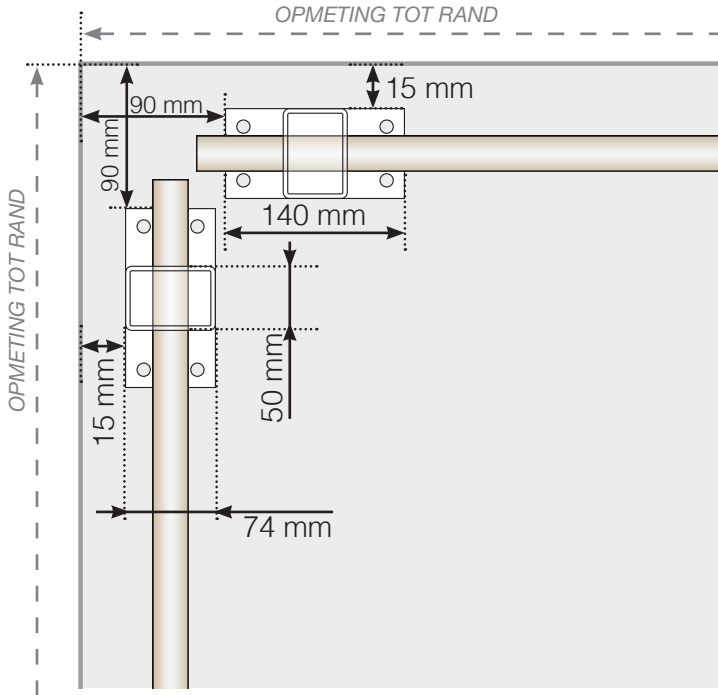

MAATSJABLOON

VERTO

MAATSJABLOON

PLAATSING - ALUMINIUM PALEN MET VOET 50X70 PROFIEL

BUITENHOEK

BUITENHOEK NIET 90°

BINNENHOEK NIET 90°

BINNENHOEK

BUITENHOEK

BUITENHOEK NIET 90°

BINNENHOEK NIET 90°

BINNENHOEK

AFSLUITING

VRIJSTAAND / TEGEN MUUR

LET OP DAT DE TEKENINGEN NIET OP SCHAAL ZIJN

© Räckesbutiken Sweden AB - www.rackesbutiken.se