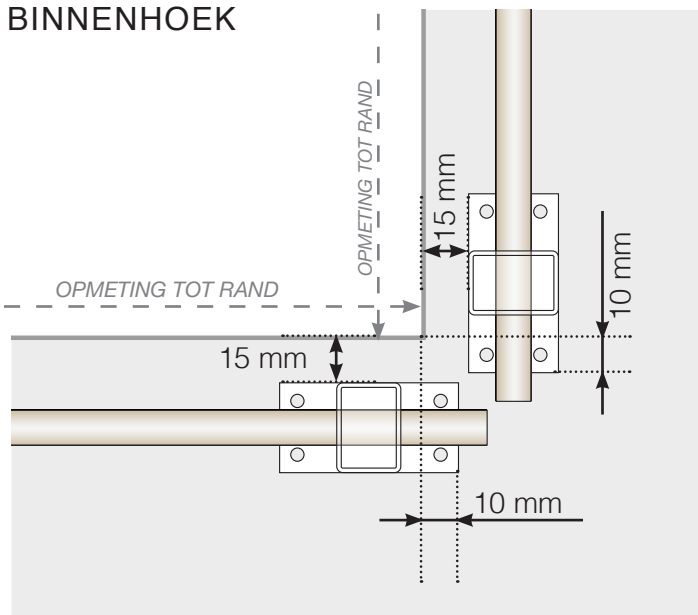

MAATSJABLOON

VERTO

MAATSJABLOON

PLAATSING - ALUMINIUM PALEN MET VOET 50X70 PROFIEL

BUITENHOEK

BUITENHOEK NIET 90°

BINNENHOEK NIET 90°

BINNENHOEK

AFSLUITING

VRIJSTAAND / TEGEN MUUR

LET OP DAT DE TEKENINGEN NIET OP SCHAAL ZIJN

© Räckesbutiken Sweden AB - www.rackesbutiken.se

2026-02-17 v.1.0

BALUSTRADESIGN.NL

MAATSJABLOON

PLAATSING - ALUMINIUM PALEN MET VOET 50X50 PROFIEL