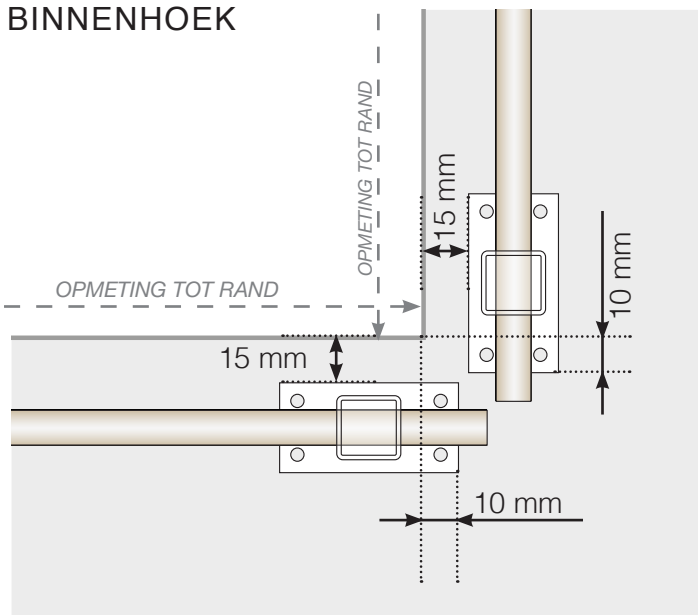

MAATSJABLOON

VERTO

MAATSJABLOON

PLAATSING - ALUMINIUM PALEN MET VOET 50X70 PROFIEL

BUITENHOEK

BUITENHOEK NIET 90°

BINNENHOEK NIET 90°

BINNENHOEK

BUITENHOEK

BUITENHOEK NIET 90°

BINNENHOEK NIET 90°

BINNENHOEK

AFSLUITING

VRIJSTAAND / TEGEN MUUR

LET OP DAT DE TEKENINGEN NIET OP SCHAAL ZIJN

© Räckesbutiken Sweden AB - www.rackesbutiken.se