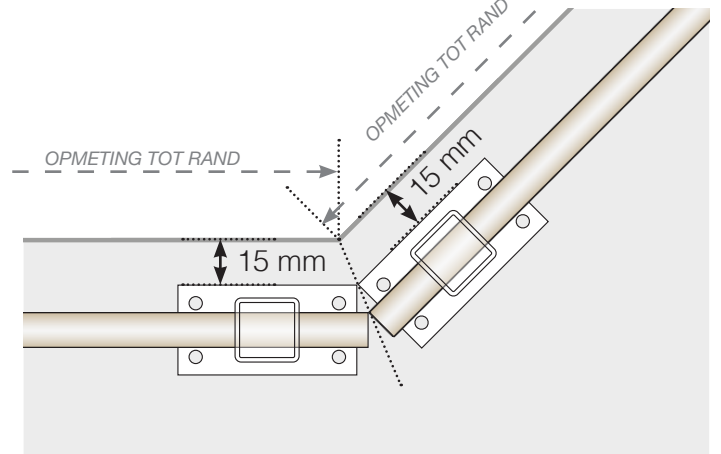

MAATSJABLOON

VERTO

MAATSJABLOON

PLAATSING - ALUMINIUM PALEN MET VOET 50X70 PROFIEL

BUITENHOEK

BUITENHOEK NIET 90°

BINNENHOEK NIET 90°

BINNENHOEK

AFSLUITING

VRIJSTAAND / TEGEN MUUR

LET OP DAT DE TEKENINGEN NIET OP SCHAAL ZIJN

© Räckesbutiken Sweden AB - www.rackesbutiken.se

2026-02-17 v.1.0

BALUSTRADESIGN.NL

MAATSJABLOON

PLAATSING - ALUMINIUM PALEN MET VOET 50X50 PROFIEL

BUITENHOEK

BUITENHOEK NIET 90°

BINNENHOEK NIET 90°

BINNENHOEK

AFSLUITING

VRIJSTAAND / TEGEN MUUR

LET OP DAT DE TEKENINGEN NIET OP SCHAAL ZIJN

© Räckesbutiken Sweden AB - www.rackesbutiken.se