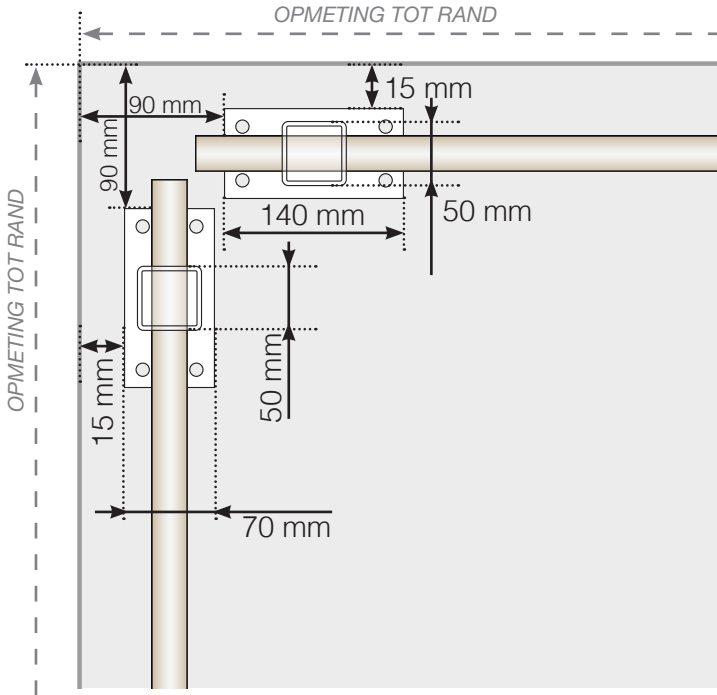

MAATSJABLOON

VERTO

MAATSJABLOON

PLAATSING - ALUMINIUM PALEN MET VOET 50X70 PROFIEL

BUITENHOEK

BUITENHOEK NIET 90°

BINNENHOEK NIET 90°

BINNENHOEK

AFSLUITING

VRIJSTAAND / TEGEN MUUR

LET OP DAT DE TEKENINGEN NIET OP SCHAAL ZIJN

© Räckesbutiken Sweden AB - www.rackesbutiken.se

2026-02-17 v.1.0

BALUSTRADESIGN.NL

MAATSJABLOON

PLAATSING - ALUMINIUM PALEN MET VOET 50X50 PROFIEL

BUITENHOEK

BUITENHOEK NIET 90°

BINNENHOEK NIET 90°

BINNENHOEK

AFSLUITING

VRIJSTAAND / TEGEN MUUR

LET OP DAT DE TEKENINGEN NIET OP SCHAAL ZIJN

© Räckesbutiken Sweden AB - www.rackesbutiken.se