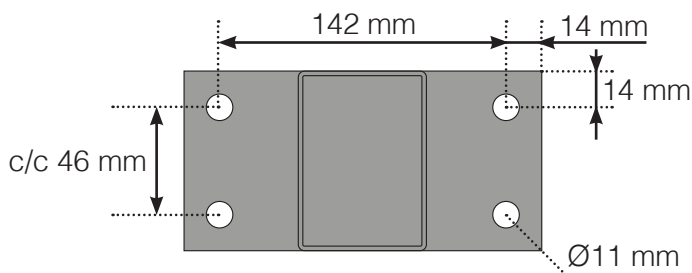

AFSLUITING

VRIJSTAAND / TEGEN MUUR