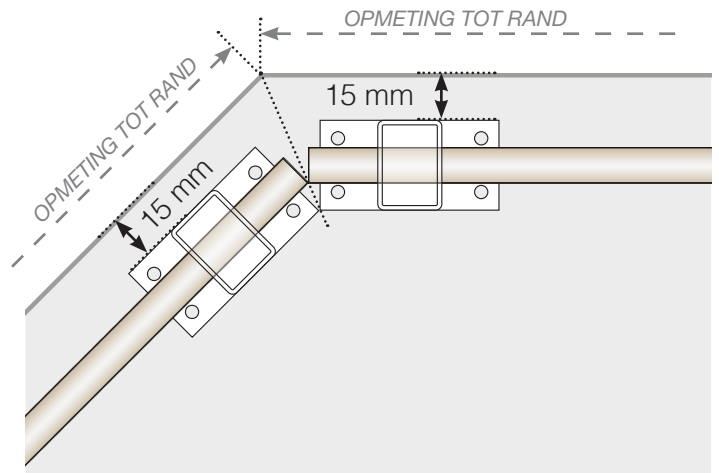

MAATSJABLOON

VERTO

MAATSJABLOON

PLAATSING - ALUMINIUM PALEN MET VOET 50X70 PROFIEL

BUITENHOEK

BUITENHOEK NIET 90°

BINNENHOEK NIET 90°

BINNENHOEK