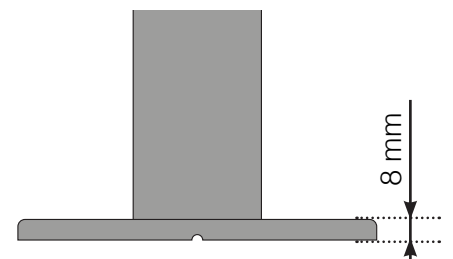

AFSLUITING

VRIJSTAAND / TEGEN MUUR