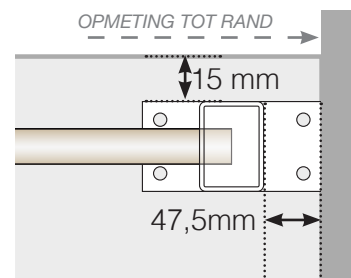

AFSLUITING

VRIJSTAAND / TEGEN MUUR